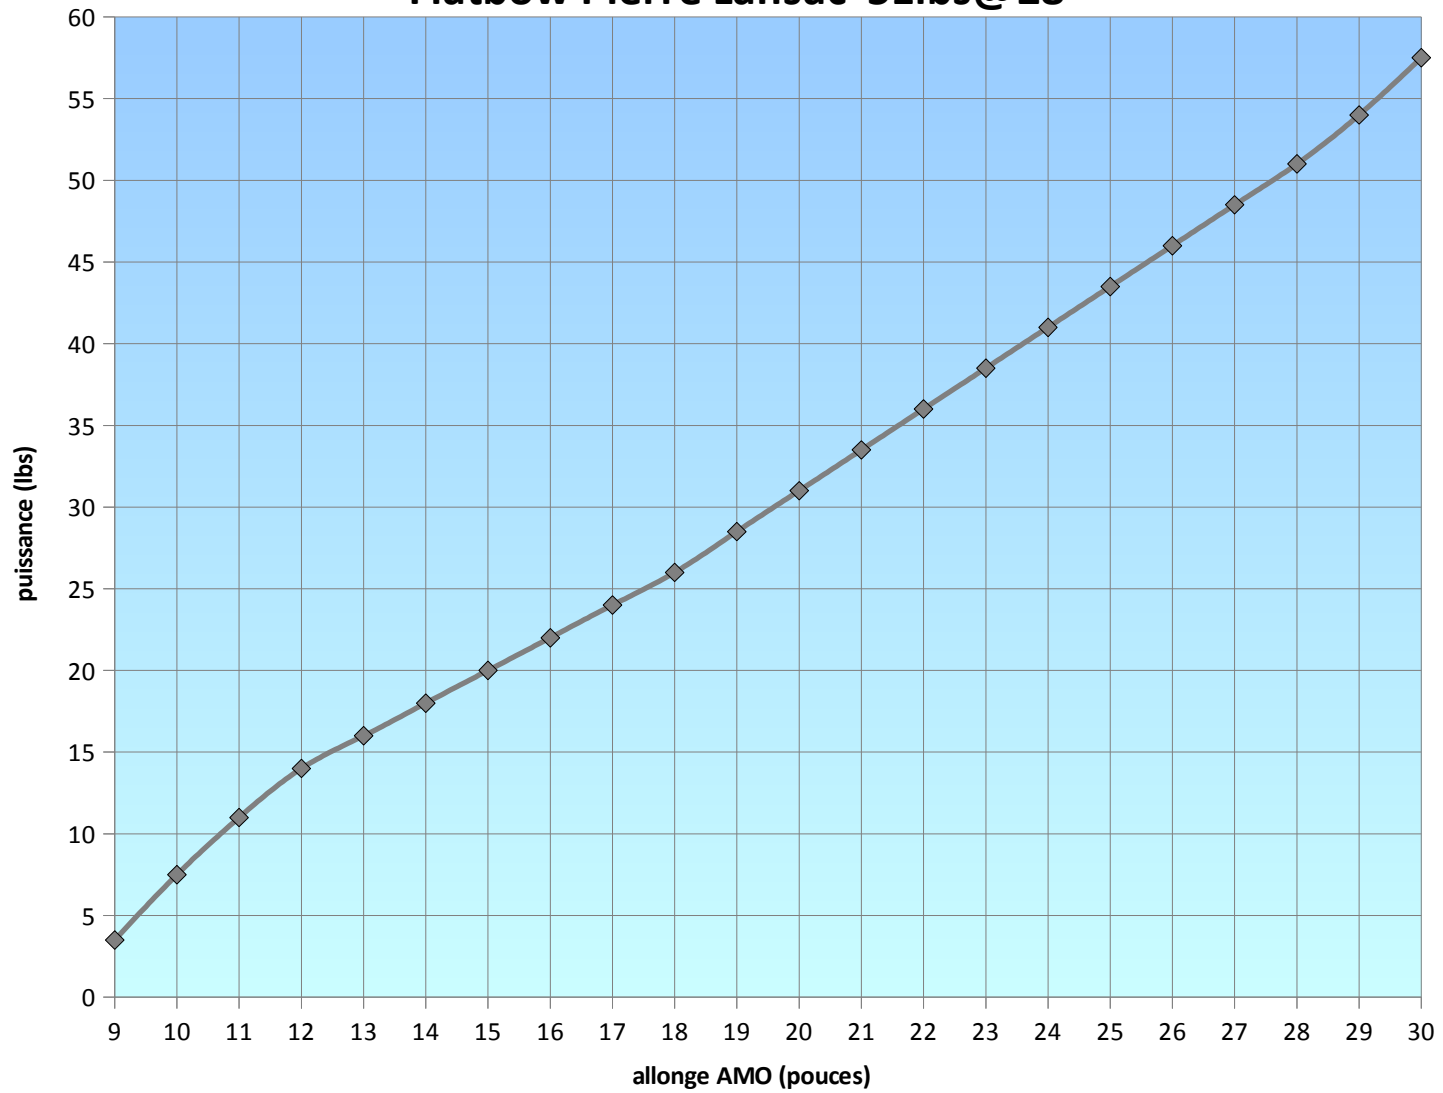

Flatbow Pierre Lansac 51lbs@28"

Modèle : Flatbow

Puissance 51lbs@28 po

Band: 7 3/4 po depuis le dos de l'arc

masse de l'arc: 705g

longueur: 66 po

corde: flamande 12 brins en FF+ avec un catwisker

Masse de la corde: 95gr

Allonge	Force	Ee	Effort
pouces	lb	ft-lb	Lb/ft
9	3,5	0,00	4
10	7,5	0,46	3,5
11	11	1,23	3
12	14	2,27	2
13	16	3,52	2
14	18	4,94	2
15	20	6,52	2
16	22	8,27	2
17	24	10,19	2
18	26	12,27	2,5
19	28,5	14,54	2,5
20	31	17,02	2,5
21	33,5	19,71	2,5
22	36	22,60	2,5
23	38,5	25,71	2,5
24	41	29,02	2,5
25	43,5	32,54	2,5
26	46	36,27	2,5
27	48,5	40,21	2,5
28	51	44,35	3
29	54	48,73	3,5
30	57,5		

Band = 7.75"

	masse	vitesse	Ec	rendmnt	Masse
	grains	fps	ft-lbs	%	Gr par #
Tir à la machine	408	189	32,4	73,0	8,00
	510	178,3	36,0	81,2	10,00
	612	166,7	37,8	85,2	12,00
Tir aux doigts	408	185,1	31,0	70,0	8,00
	510	175,2	34,8	78,4	10,00
	612	163,3	36,2	81,7	12,00